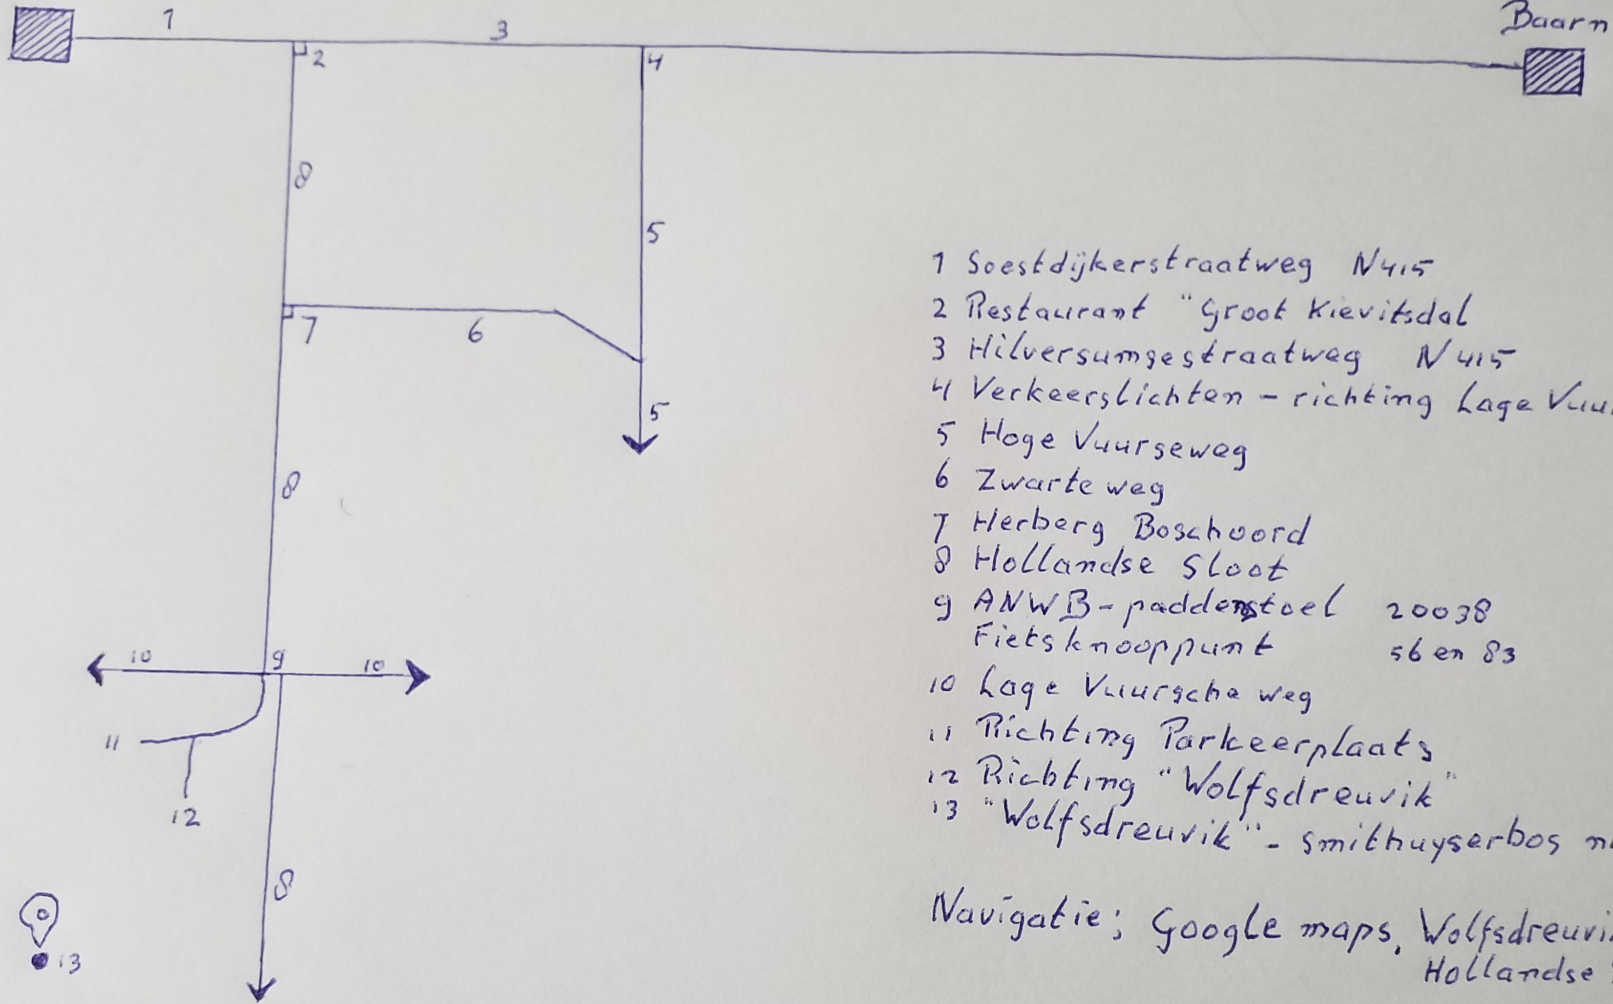

H'sum

- 1 Soestdijkerstraatweg N415
- 2 Restaurant "Groot Kievitsdal"
- 3 Hilversumgestraatweg N415
- 4 Verkeerslichten - richting Lage Vuursche
- 5 Hoge Vuurseweg
- 6 Zwarte weg
- 7 Herberg Boschvoord
- 8 Hollandse Sloot
- 9 ANWB-paddenstoel 20038  
Fietsknooppunt 56 en 83
- 10 Lage Vuursche weg
- 11 Richting Parkeerplaats
- 12 Richting "Wolfsdreevik"
- 13 "Wolfsdreevik" - smithuyserbos nr. 1

Navigatie; Google maps, Wolfsdreevik  
Hollandse Sloot H'sum